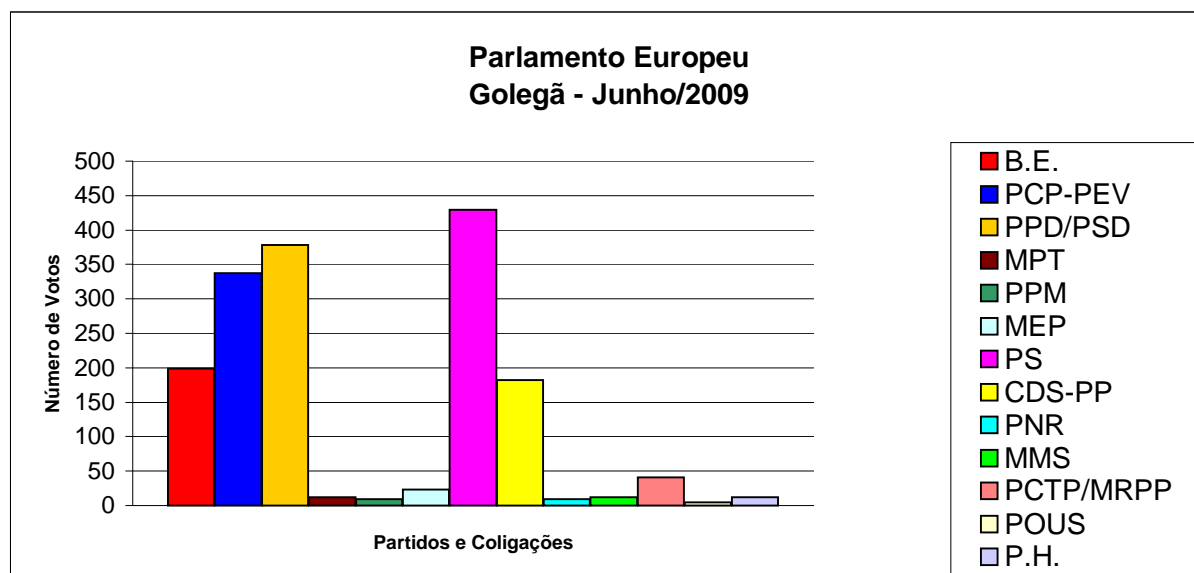

**ELEIÇÃO PARA O PARLAMENTO EUROPEU - DIA 07/06/2009**  
**Escrutínio Provisório**  
**CONCELHO DE GOLEGÃ**

**RESULTADOS**

Inscritos	Freguesia de Azinhaga				Freguesia de Golegã						Total do Concelho		
	Mesa 1	Mesa 2	Total Azinh.	Perc. %	Mesa 1	Mesa 2	Mesa 3	Mesa 4	Total Golegã	Perc. %	Inscritos Votos	Perc. %	
<b>Inscritos</b>	702	711	1.413	100,0%	860	860	860	821	3.401	100,0%	4.814	100,0%	
<b>Votantes</b>	324	233	557	39,4%	342	327	271	249	1.189	35,0%	1.746	36,3%	
<b>Abstenções</b>	378	478	856	60,6%	518	533	589	572	2.212	65,0%	3.068	63,7%	
<b>Branços</b>	2	10	12	2,2%	4	8	13	19	44	3,7%	56	3,2%	
<b>Nulos</b>	7	5	12	2,2%	11	9	5	5	30	2,5%	42	2,4%	
<b>B.E.</b>		22	33	55	10,3%	31	34	36	43	144	12,9%	199	12,1%
<b>PCP-PEV</b>		106	72	178	33,4%	58	47	29	25	159	14,3%	337	20,4%
<b>PPD/PSD</b>		39	47	86	16,1%	91	87	65	49	292	26,2%	378	22,9%
<b>MPT</b>		0	1	1	0,2%	1	3	5	2	11	1,0%	12	0,7%
<b>PPM</b>		3	0	3	0,6%	0	2	2	2	6	0,5%	9	0,5%
<b>MEP</b>		1	2	3	0,6%	2	3	5	10	20	1,8%	23	1,4%
<b>PS</b>		113	48	161	30,2%	98	79	51	40	268	24,0%	429	26,0%
<b>CDS-PP</b>		13	9	22	4,1%	27	43	48	42	160	14,3%	182	11,0%
<b>PNR</b>		2	0	2	0,4%	1	2	2	2	7	0,6%	9	0,5%
<b>MMS</b>		3	2	5	0,9%	2	2	1	2	7	0,6%	12	0,7%
<b>PCTP/MRPP</b>		12	4	16	3,0%	13	3	4	5	25	2,2%	41	2,5%
<b>POUS</b>		1	0	1	0,2%	2	1	1	0	4	0,4%	5	0,3%
<b>P.H.</b>		0	0	0	0,0%	1	4	4	3	12	1,1%	12	0,7%